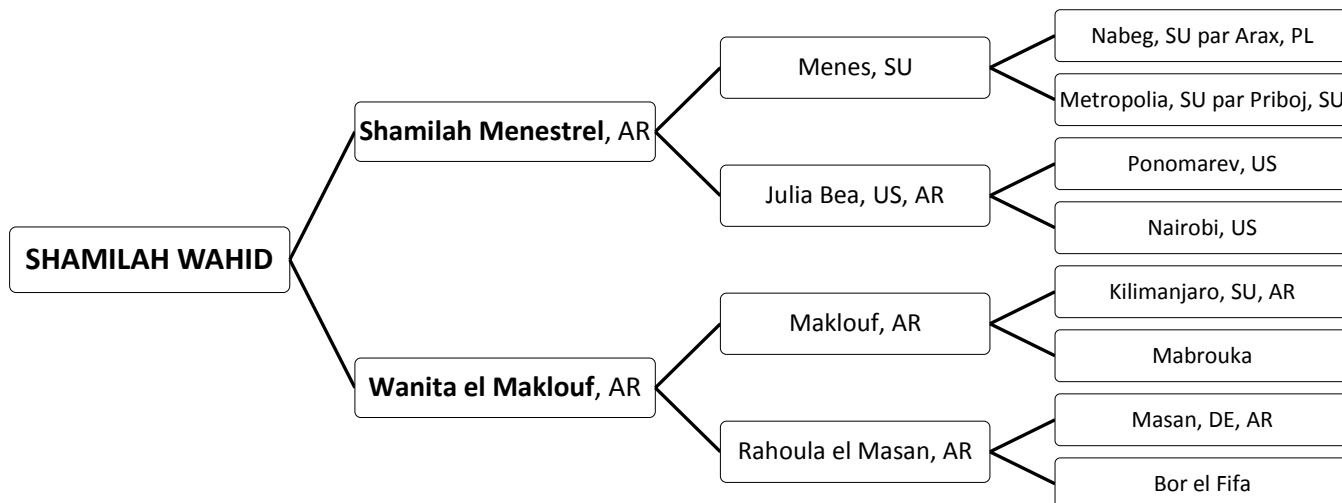

# SHAMILAH WAHID

Arabe – Né en France en 1995, gris clair, 1,59m

SHAMILAH WAHID est approuvé Arabe, DSA, OC et Appaloussa.

C'est le fils de l'étalon SHAMILAH MENESTREL qui fut champion du monde junior en show.

Sa mère est, WANITA EL MAKLOUF dont les origines ont fait leur preuve en et elle-même grand-mère de l'étalon Arabe Shamilah Vassili (xWarandes Plakat NL, ar) grand champion international.

Il ramène de la taille, de bonnes origines et du cadre.