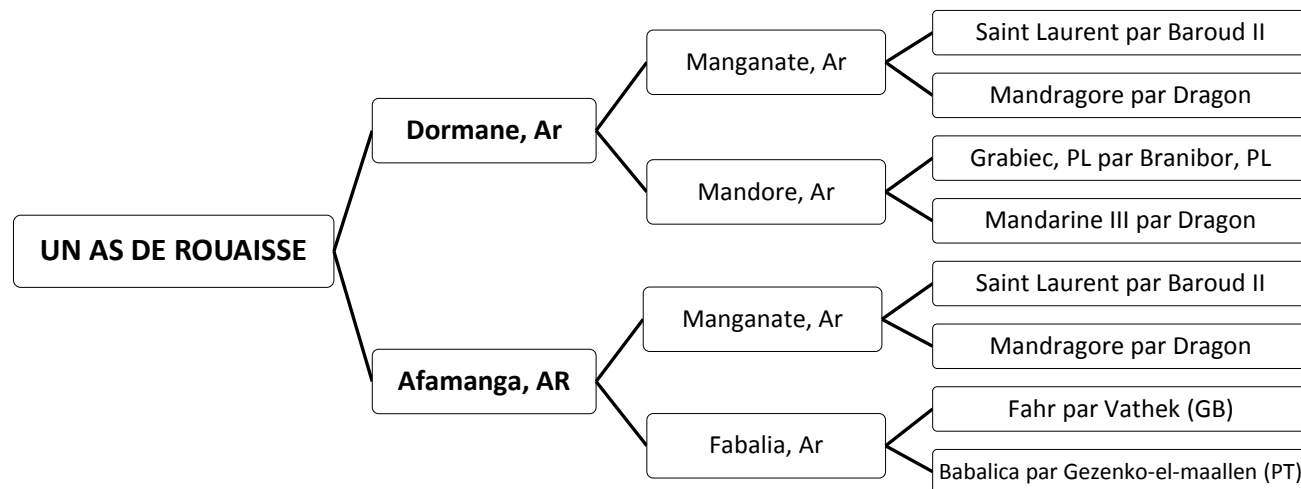

UN AS DE ROUAISSE

Arabe – Né en France en 2008 , alezan, 1,60m

UN AS DE ROUAISSE a couru trois courses en 2010 (Toulouse et Agen).

C'est le fils de l'étalon de tête en France, DORMANE. Ce dernier est père de 53 produits classés en CEI ** / *** dont 18 indicés à plus de 120.

Sa mère, AFAMANGA est une fille du célèbre MANGANATE qui fut étalon au haras nationaux de Pau.

Conditions de monte :

500€ jument pleine

hors frais de pension – test de mérite exigé
Monte en main

Stationné au Haras de Niellans